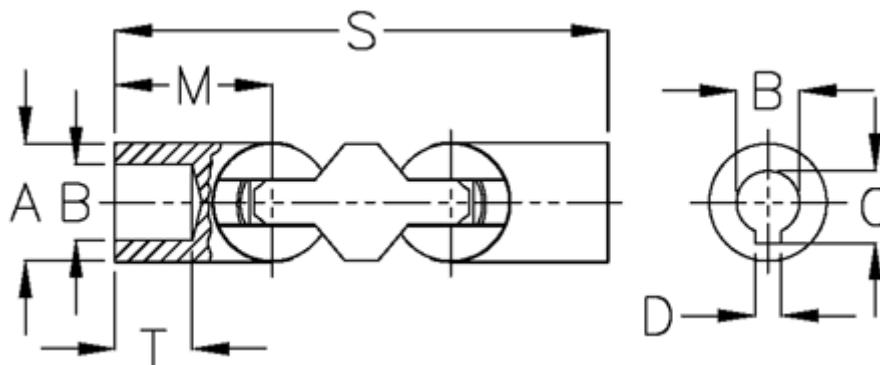

Varenummer: 07840303

Beskrivelse: Kugleled, dobbelt 0.840.303

## Mål

A	= 40
B H7	= 20
C	= 22.8
D	= 6
M	= 50.0
s	= 148
T	= 24